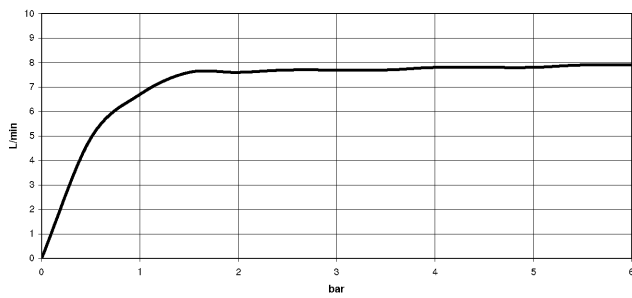

DORNBACHT YARRE Douche de tête - Chrome

---

28 503 832

Diagramme de débit

Certificats

LGA_28661.

WRAS_240202028.